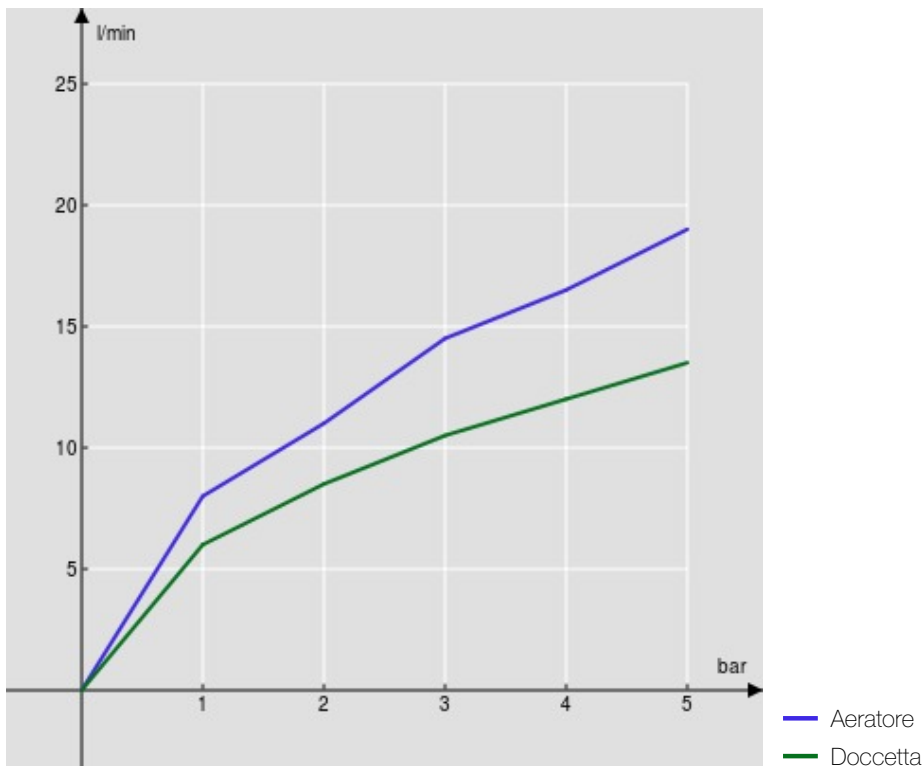

SPECIFICHE

Termostatico esterno con set doccia

Inox

Blocco di sicurezza 38° C

Valvole antiritorno

Aeratore anticalcare M 24 x 1

Supporto doccetta fisso

Doccetta monogetto e flessibile 150 cm

Imballo: 41 x 21 x 7 cm / 0,00603 m³ / 2,29 kg

CERTIFICAZIONI

DIAGRAMMA DI PORTATA: ACQUA CALDA/FREDDA

DIAGRAMMA DI PORTATA: ACQUA MISCELATA