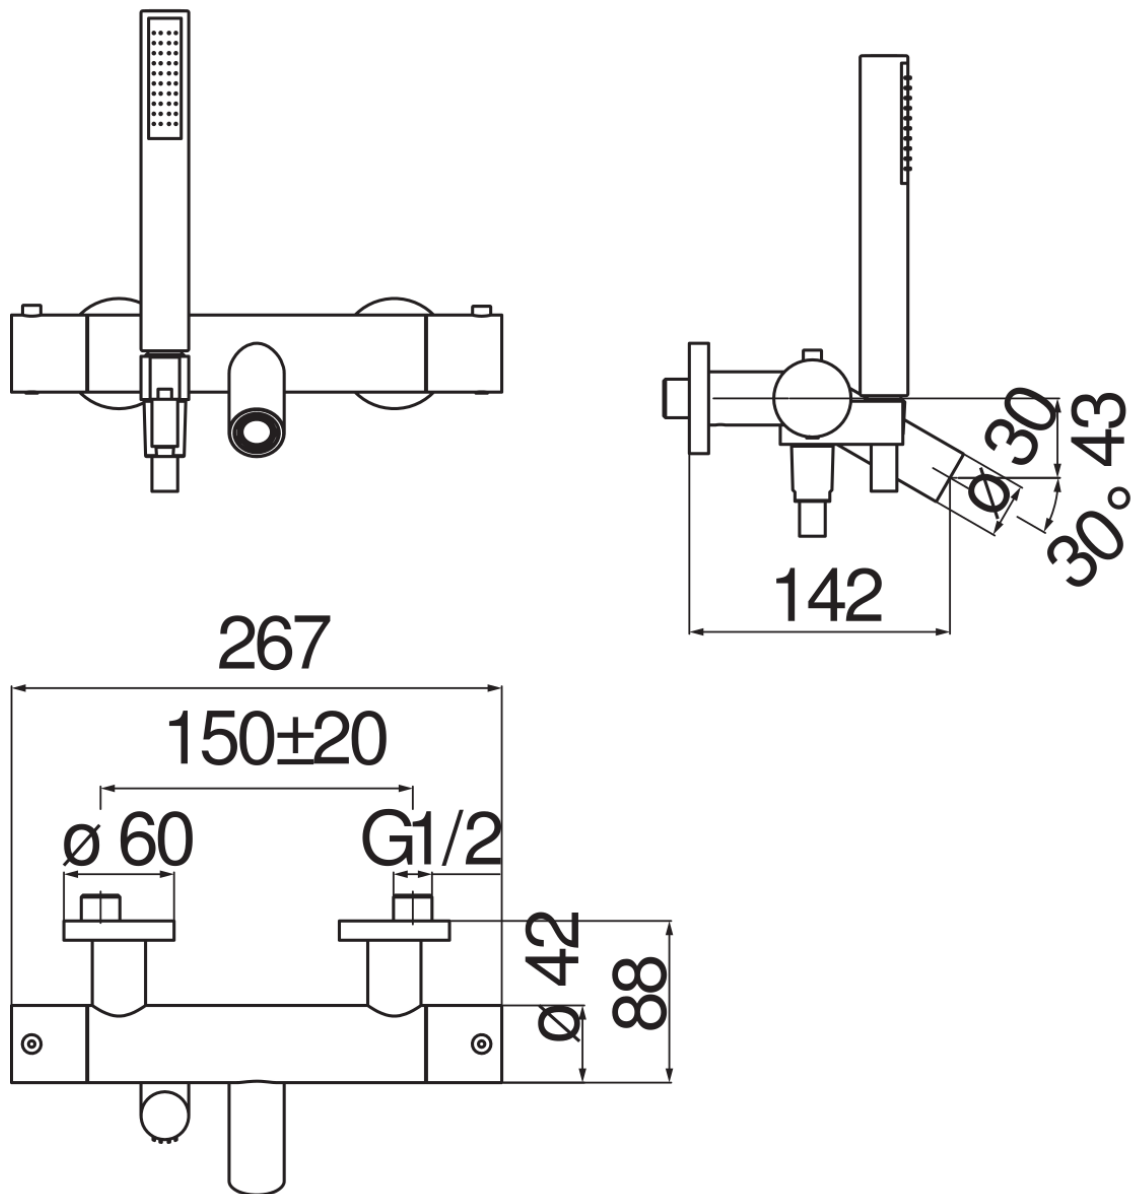

SPECIFICHE

Termostatico esterno con set doccia

Inox

Blocco di sicurezza 38° C

Valvole antiritorno

Aeratore anticalcare M 24 x 1

Supporto doccetta fisso

Doccetta monogetto e flessibile 150 cm

Imballo: 41 x 21 x 7 cm / 0,00603 m³ / 2,29 kg

CERTIFICAZIONI

DIAGRAMMA DI PORTATA: ACQUA CALDA/FREDDA

DIAGRAMMA DI PORTATA: ACQUA MISCELATA